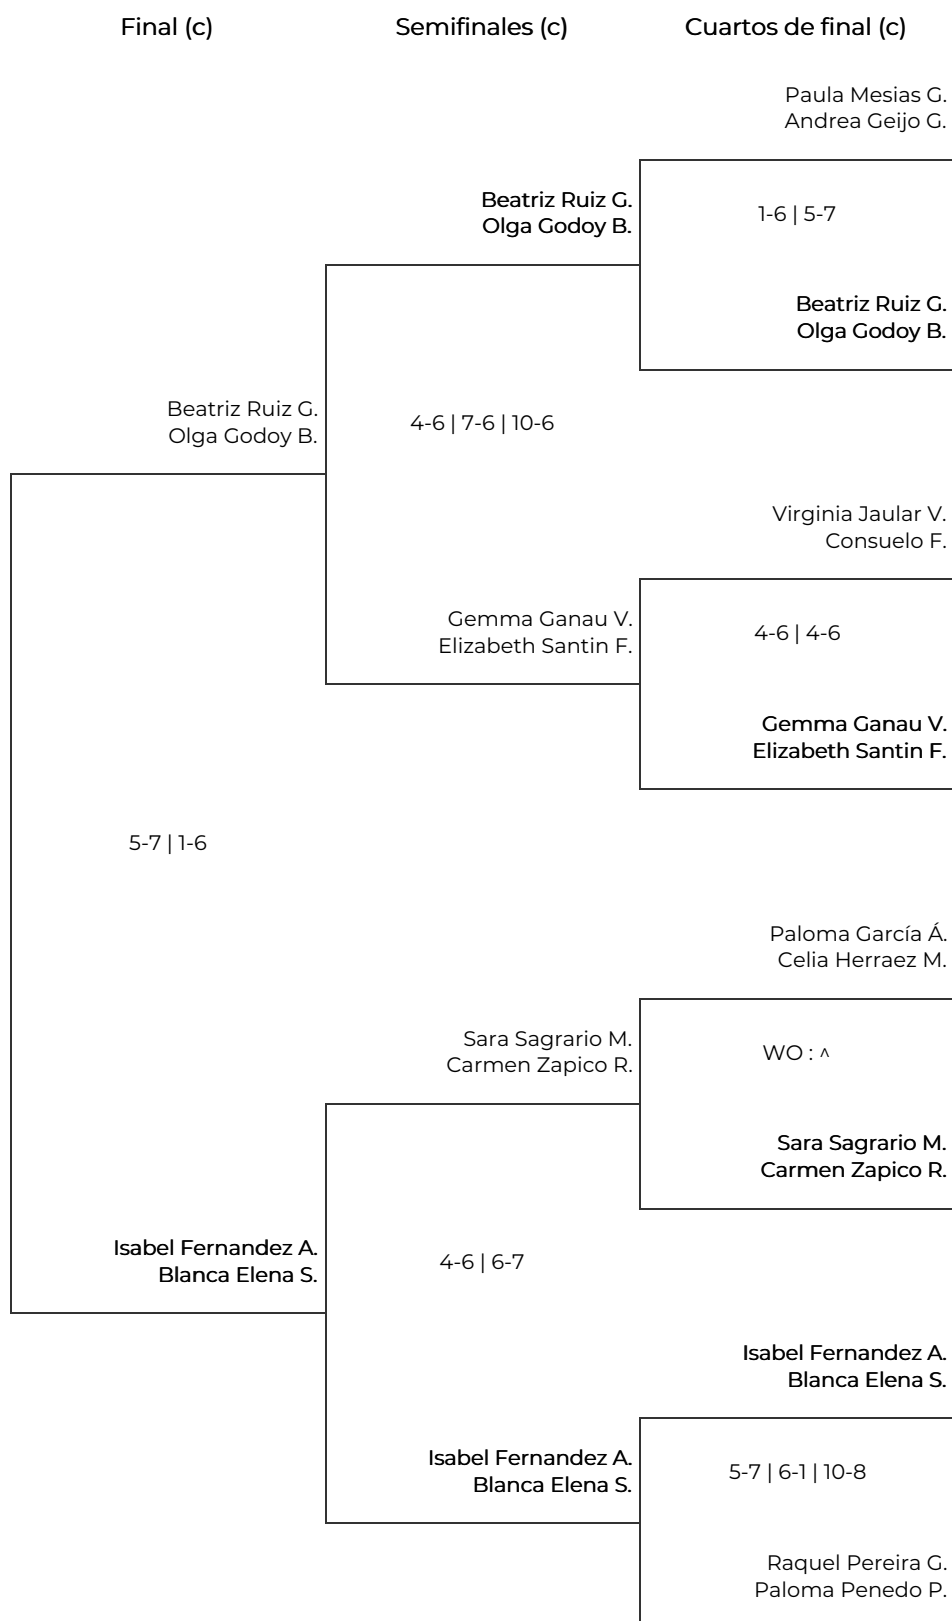

TORNEO SOLIDARIO ALFAEM 2024

1000 FEMENINO. 1000 FEMENINO

TORNEO SOLIDARIO ALFAEM 2024

1000 FEMENINO. 1000 FEMENINO

Octavos de final		Cuartos de final		Semifinales		Final	
1	Paula Mesias Garcia Andrea Geijo Gomez	Paula Mesias G. Andrea Geijo G.					
2	BYE	1-6 0-6	Carolina Prieto P. Victoria González F.				
3	Carolina Prieto Pérez Victoria González Fernandez	Carolina Prieto P. Victoria González F.					
	6-3 6-2						
4	Beatriz Ruiz Garcia Olga Godoy Baños			6-0 6-7 6-1	Carolina Prieto P. Victoria González F.		
5	Alhoa Velasco Tirados Virginia Viejo Campano	Alhoa Velasco T. Virginia Viejo C.					
	6-1 6-1						
6	Virginia Jaular Vega Consuelo Fernandez	6-1 6-4	Alhoa Velasco T. Virginia Viejo C.				
7	Gemma Ganau Vidal Elizabeth Santin Fernández	Ana Isabel L. Rocio Ferrero A.					
	4-6 2-6						
8	Ana Isabel Llorente Pascual Rocio Ferrero Alaiz					5-7 6-3 2-6	
9	Paloma García Álvarez Celia Herraes Marcos	Paloma García Á. Celia Herraes M.					
10	BYE	0-6 0-6	Zulima A. Paloma Boñar Á.				
11	Sara Sagrario Martínez San Millan Carmen Zapico Regueiro	Zulima A. Paloma Boñar Á.					
	2-6 2-6						
12	Zulima Alvarez Paloma Boñar Álvarez			2-6 7-6 1-6	Aroa Castro Q. Carmen V.		
13	Aroa Castro Quiñones Carmen Vallejo	Aroa Castro Q. Carmen V.					
	6-4 6-3						
14	Isabel Fernandez Alvarez. Blanca Elena Sanmartin Diego	6-4 6-3	Aroa Castro Q. Carmen V.				
15	Raquel Pereira Gonçalves Paloma Penedo Pallares	Vanesa Barreales S. Sonia Del R.					
	2-6 4-6						
16	Vanesa Barreales Silva Sonia Del Río Ruiz						